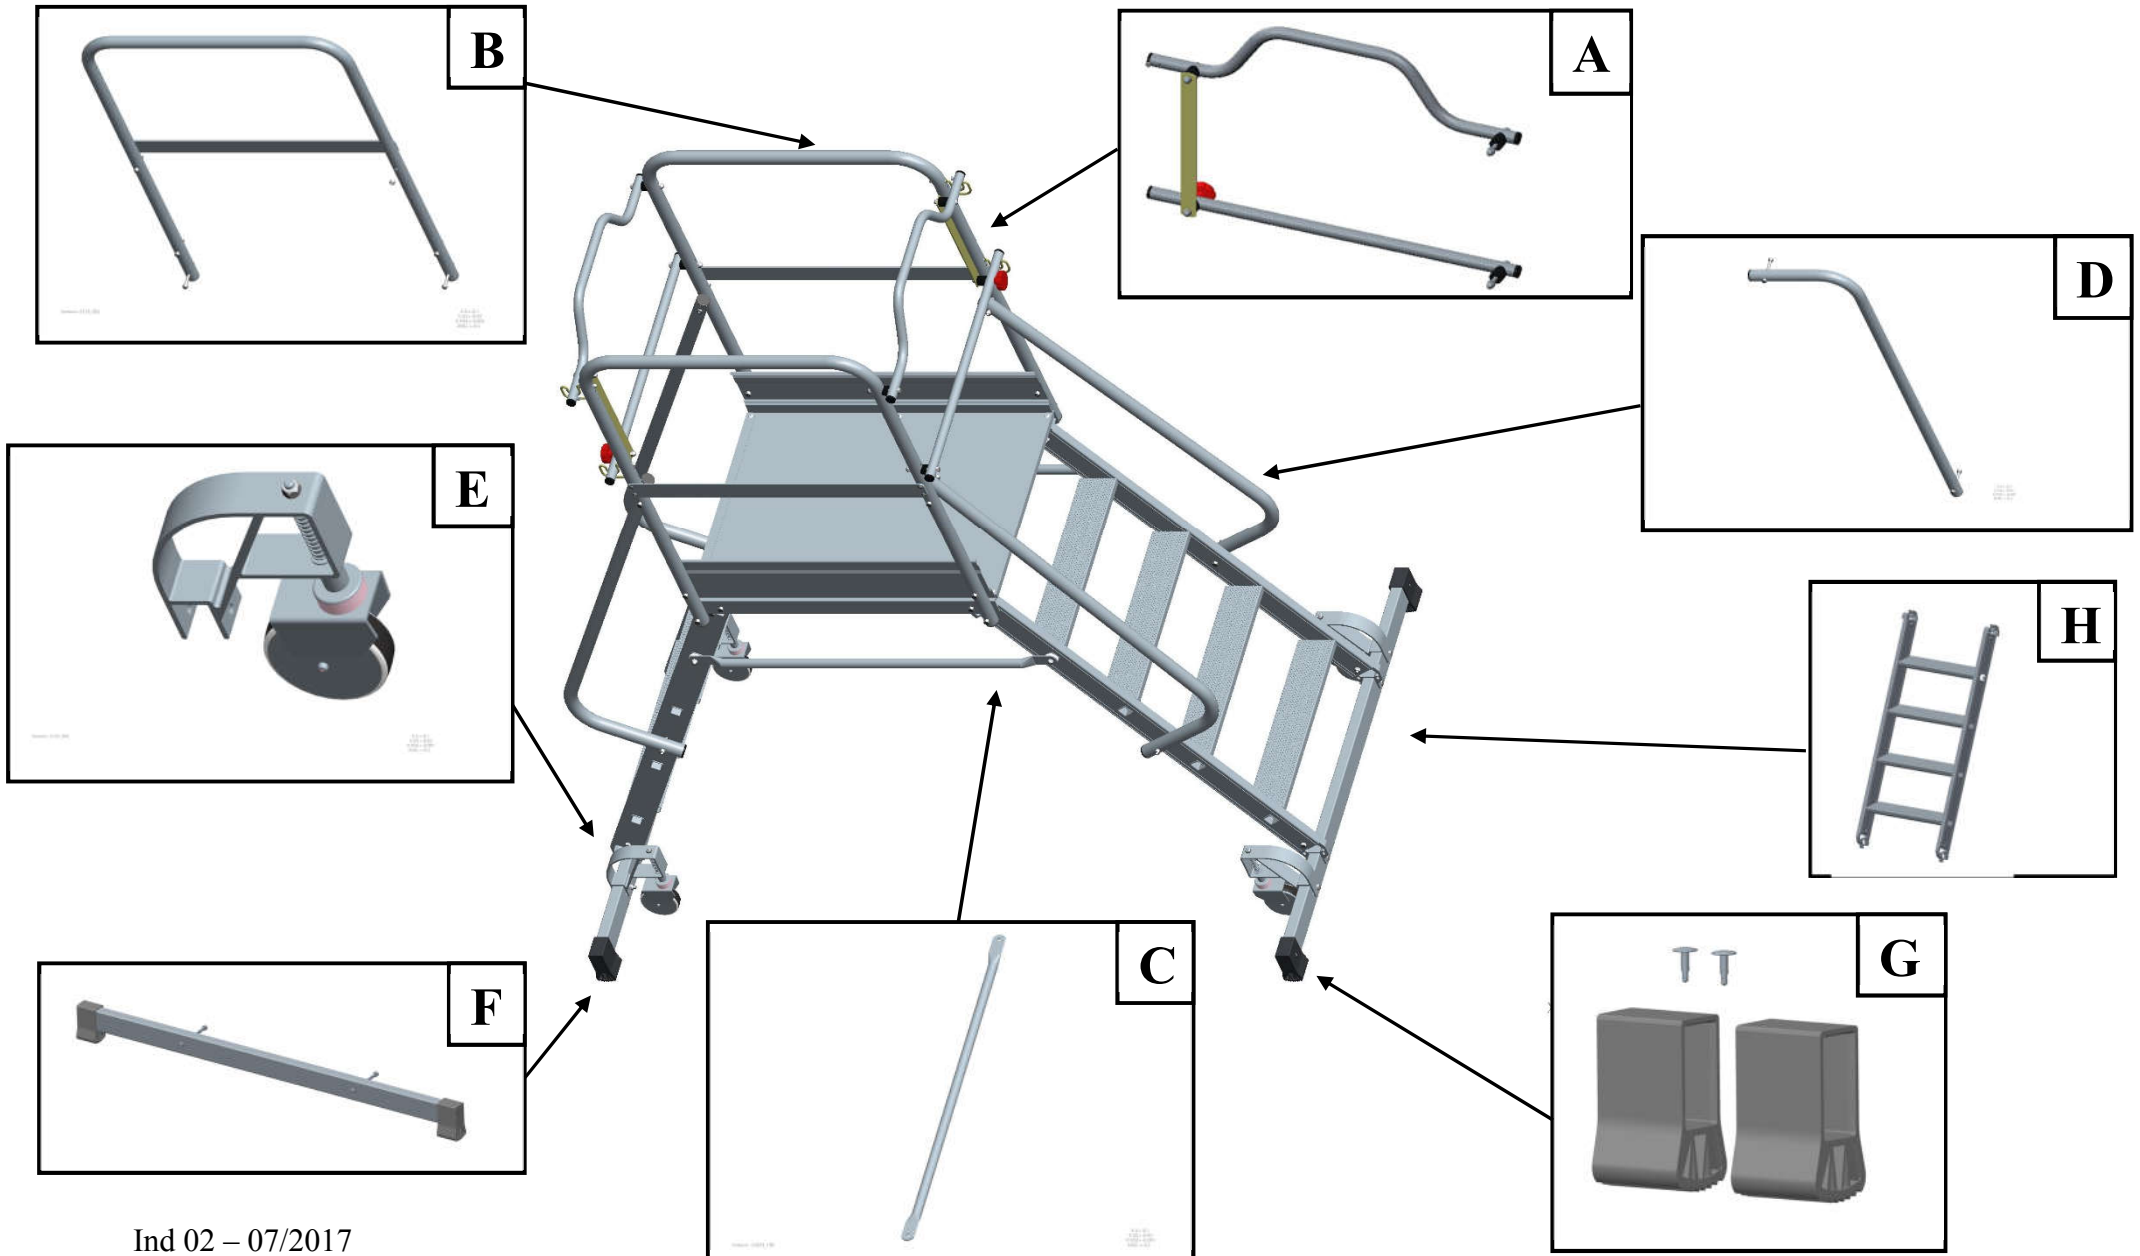

Passerelle d'entretien 2 plans de montée PF 800mm / *Footbridge of upkeep*

Passerelle d'entretien 2 plans de montée **PF 800mm** / *Footbridge of upkeep*

PRODUIT / PRODUCT		
Désignation		Référence
Passerelle d'entretien 2 plans de montée PF 800mm	2*5 marches / steps	2377 005
Passerelle d'entretien 2 plans de montée PF 800mm	2*6 marches / steps	2377 006
Passerelle d'entretien 2 plans de montée PF 800mm	2*7 marches / steps	2377 007
Passerelle d'entretien 2 plans de montée PF 800mm	2*8 marches / steps	2377 008

<u>Pièces détachées / Spare parts</u>		
	Désignation	Référence
A	Portillon / <i>Low gate</i>	2377 317
B	Garde-corps latéral / <i>Balustrade</i>	2377 318
C	Lisse / <i>Smooth</i>	2377 200
D	Rampe de montée / <i>Banister</i>	2377 320
E	Ensemble roues à ressort / <i>Wheels</i>	2377 202
F	Embase / <i>Base</i>	2378 204
G	Sabot d'embase (la paire) / <i>Base shoe (pair)</i>	9007 450
H	Plan de montée 5M	2377 215
	Plan de montée 6M	2377 216
	Plan de montée 7M	2377 217
	Plan de montée 8M	2377 218