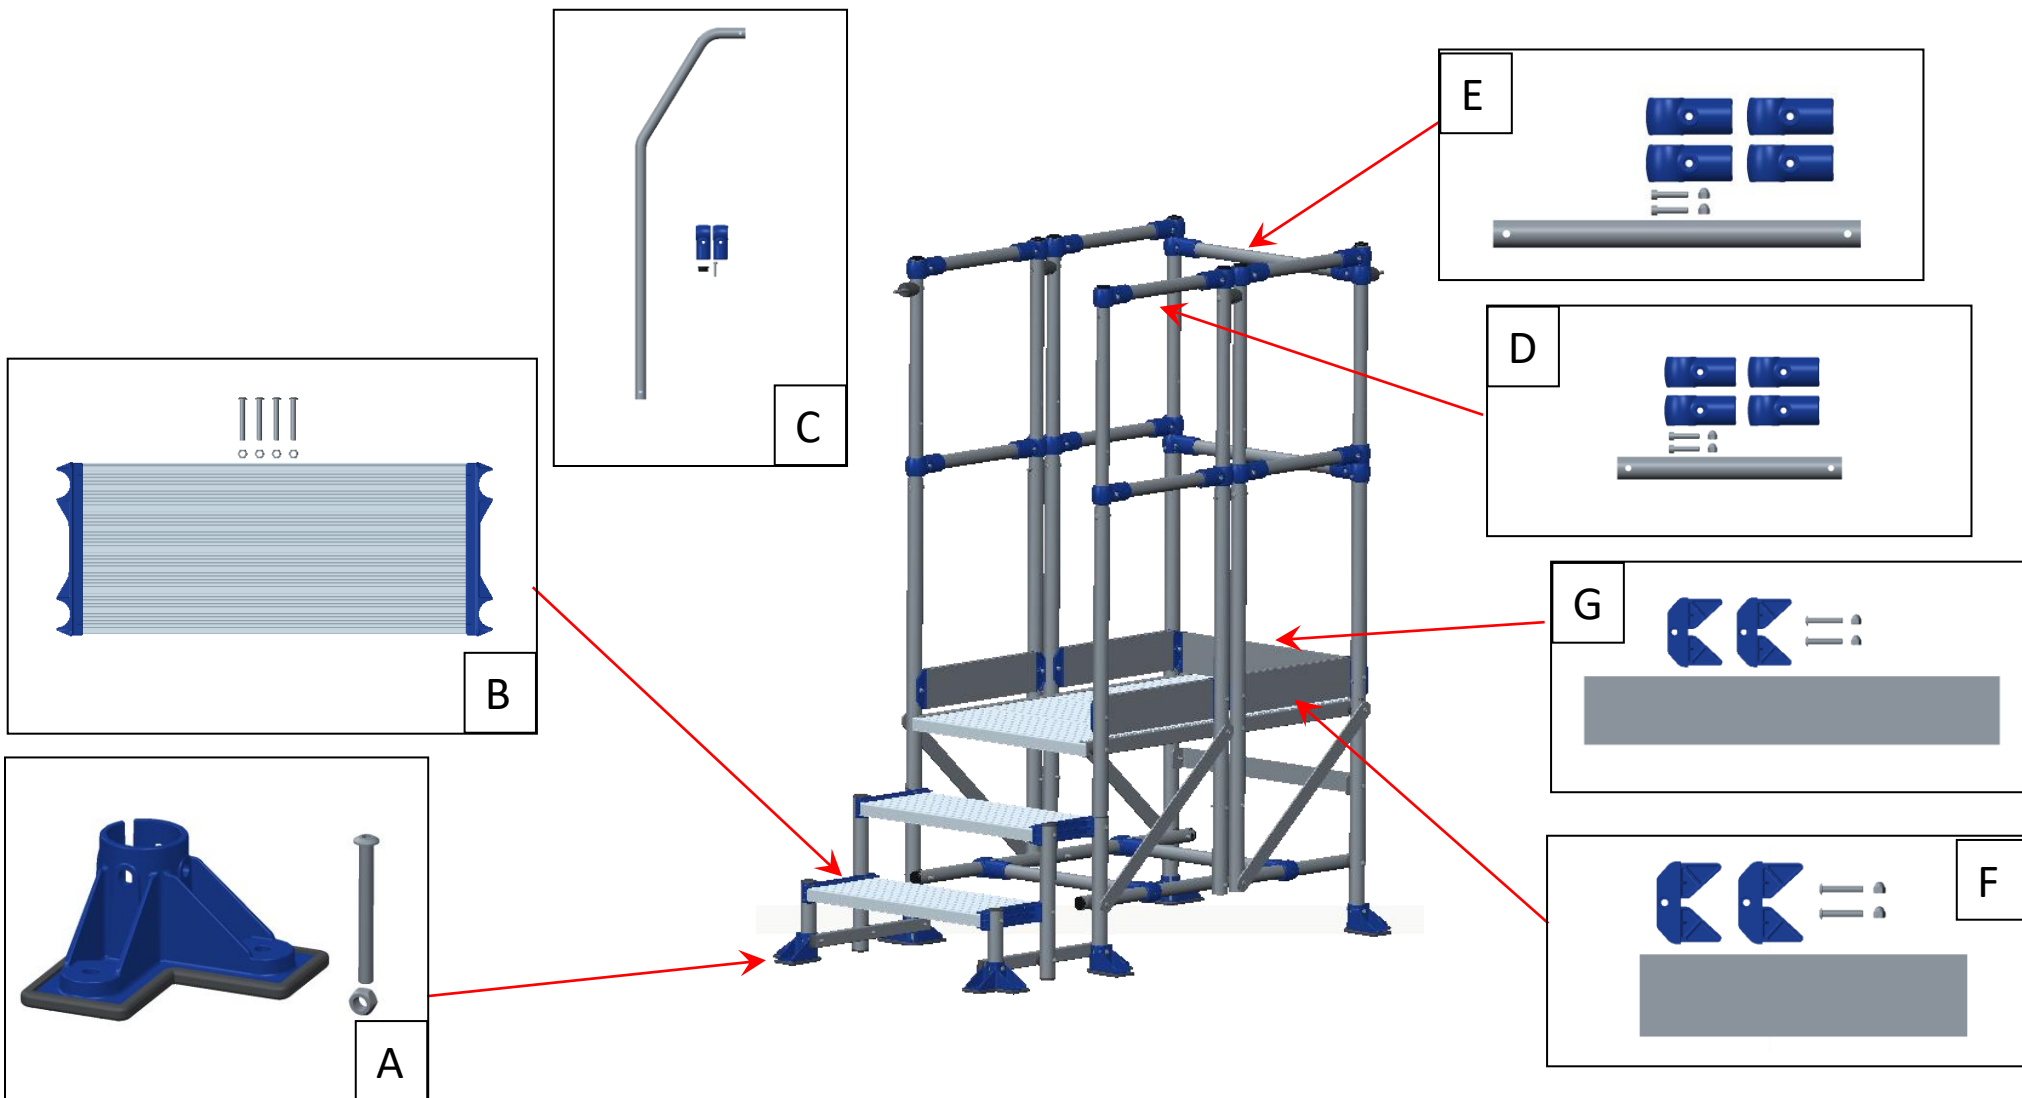

# Plateforme MECA MODUL 3 Marche 02380 30x

Référence Produit	A		B		C		D		E		F		G	
	Référence	Désignation	Référence	Désignation	Référence	Désignation	Référence	Désignation	Référence	Désignation	Référence	Désignation	Référence	Désignation
<b>02380 301</b>														
<b>02380 302</b>	02380 990	Pied	02380 991	Marches	02380 932	Option rampe	02380 992	Lisse latérale	02380 993	Lisse Frontale	02380 994	Plinthe latérale	02380 995	Plinthe frontale
<b>02380 303</b>														
<b>02380 304</b>														