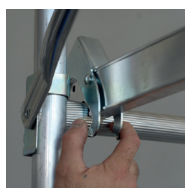

### RAPIDITÉ ET ADAPTABILITÉ

- ▶ Modèle simple, toujours prêt à l'emploi
- ▶ Montage rapide et sans outil
- ▶ S'adapte à tous les intérieurs
- ▶ Travail en sol plat et en escalier
- ▶ Roues de diamètres 125mm à blocage