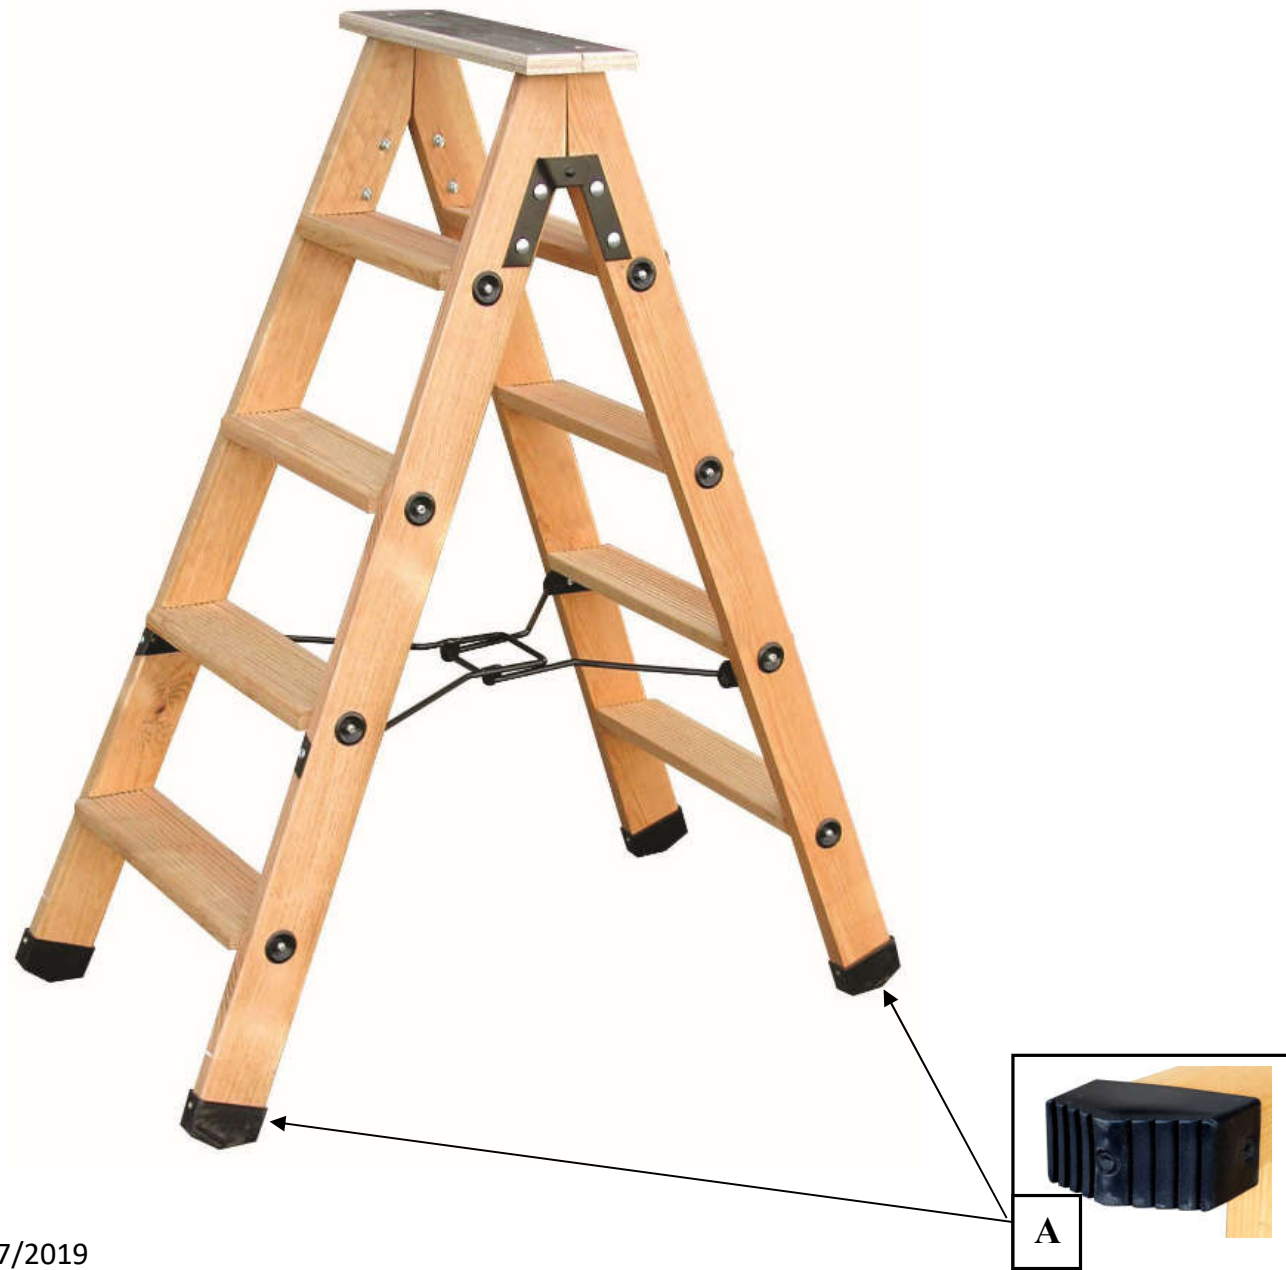

# Echelle double **MARCHE BOIS** 06150-0xx

# Echelle double **MARCHE BOIS 06150-0xx**

Echelles doubles un plan de montée lyonnaise <b>HEMLOCK</b>			
<b>Produit / Product</b>		<b>A</b>	
<b>Référence</b>	<b>Désignation</b>	<b>Référence</b>	<b>Désignation</b>
<b>6150 003</b>	<b>3 marches</b>	}	<b>9007 163</b> Sabots 26*61mm / <i>Foot</i>
<b>6150 004</b>	<b>4 marches</b>		
<b>6150 005</b>	<b>5 marches</b>		
<b>6150 006</b>	<b>6 marches</b>		
<b>6150 007</b>	<b>7 marches</b>		
<b>6150 009</b>	<b>9 marches</b>	}	<b>9601 007</b> Sabots 26*75mm / <i>Foot</i>
<b>6150 011</b>	<b>11 marches</b>		