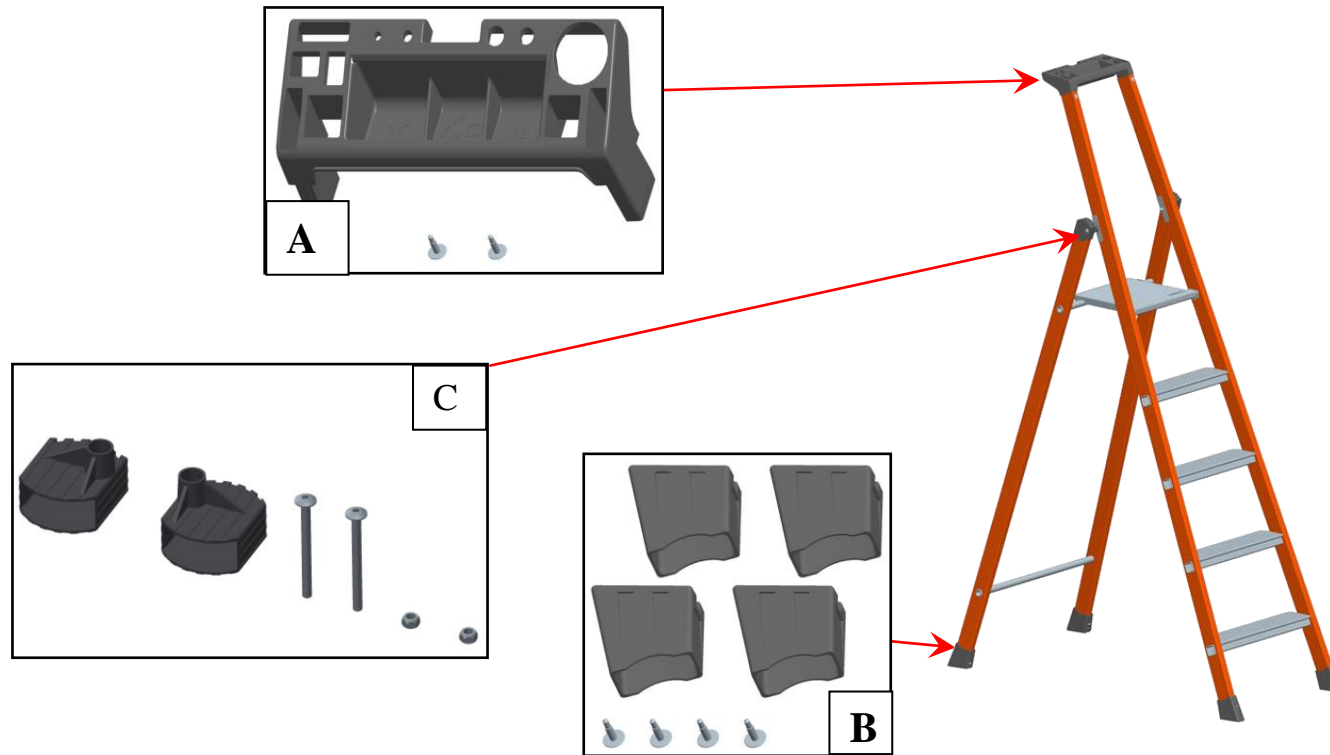

TUBESCA-COMABI Escabeaux COMPACT ISOLANT 04472 0xx et 04472 8xx

Référence Produit	A		B		C	
	Référence	Désignation	Référence	Désignation	Référence	Désignation
04472 003	09020 047	Porte-outil <i>Tool-box</i>	09007 063	Sabot env. noir, 50mm <i>Outside black foot, 50mm</i>	09007 018	Paire d'articulations / <i>Couple of joints</i>
04472 004						
04472 005						
04472 006						
04472 007						
04472 803						
04472 804						
04472 805						
04472 806						
04472 807						