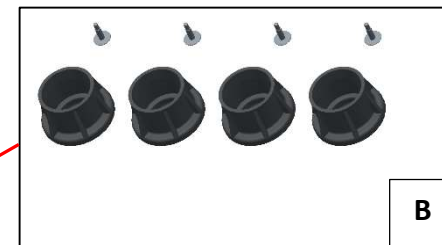

STOPPÉ EN :  
12/2017  
FIN SAV :  
12/2022

Référence produit	A		B		C	
	Référence	Désignation	Référence	Désignation	Référence	Désignation
<b>02432 105</b>	09007 355	Sabots pour pied réglable	09007 351	Sabots de stabilisateur	02432 201	Stabilisateurs