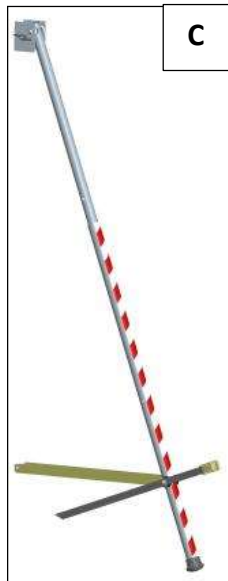

STOPPÉ EN :  
12/2017  
FIN SAV :  
12/2022

Référence produit	A		B		C	
	Référence	Désignation	Référence	Désignation	Référence	Désignation
<b>02432 105</b>	09007 355	Sabots pour pied réglable	09007 351	Sabots de stabilisateur	02432 201	Stabilisateurs