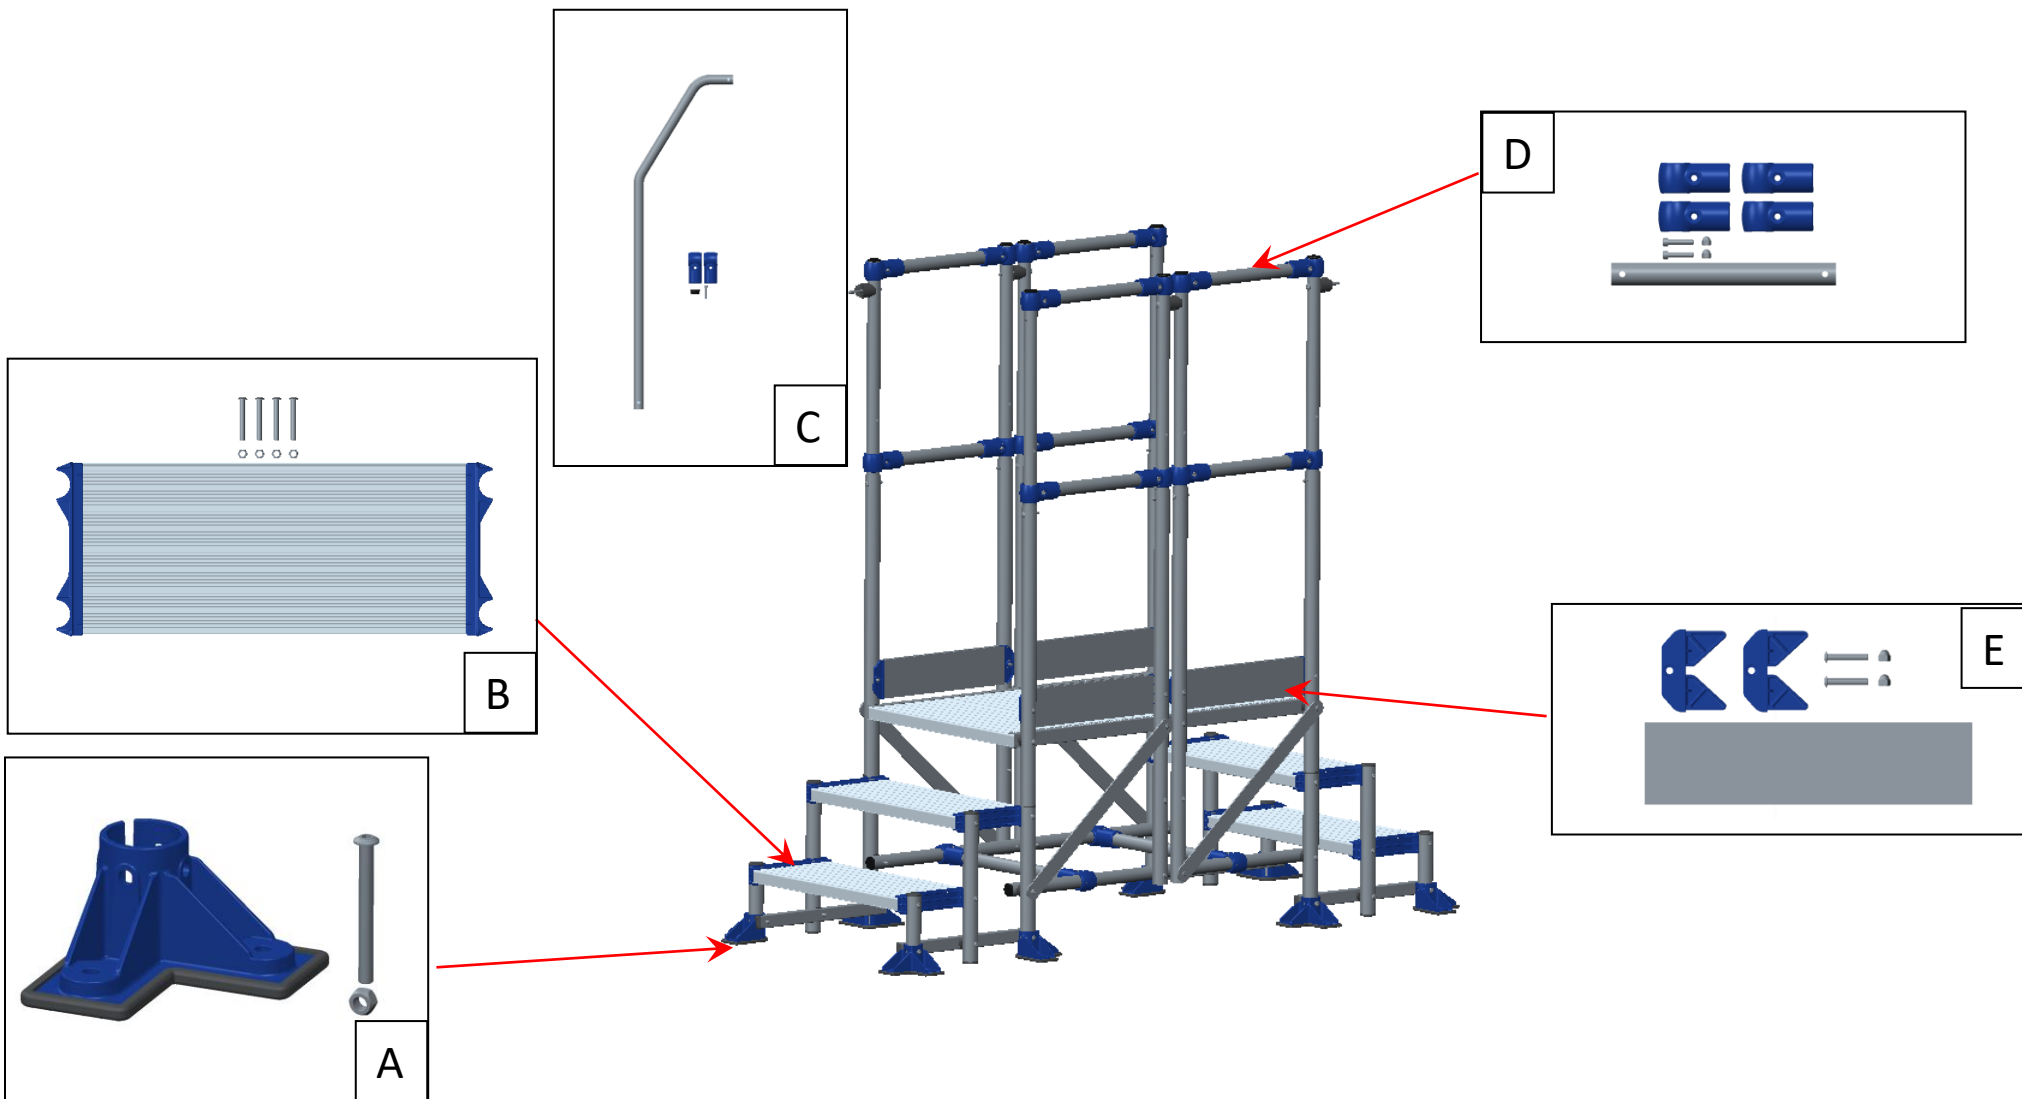

Passerelle MECA MODUL 3 Marche 02380 34x

Référence Produit	A		B		C		D		E	
	Référence	Désignation	Référence	Désignation	Référence	Désignation	Référence	Désignation	Référence	Désignation
02380 341	02380 990	Pied	02380 991	Marches	02380 932	Option rampe	02380 992	Lisse latérale	02380 994	Plinthe latérale
02380 342										
02380 343										
02380 344										