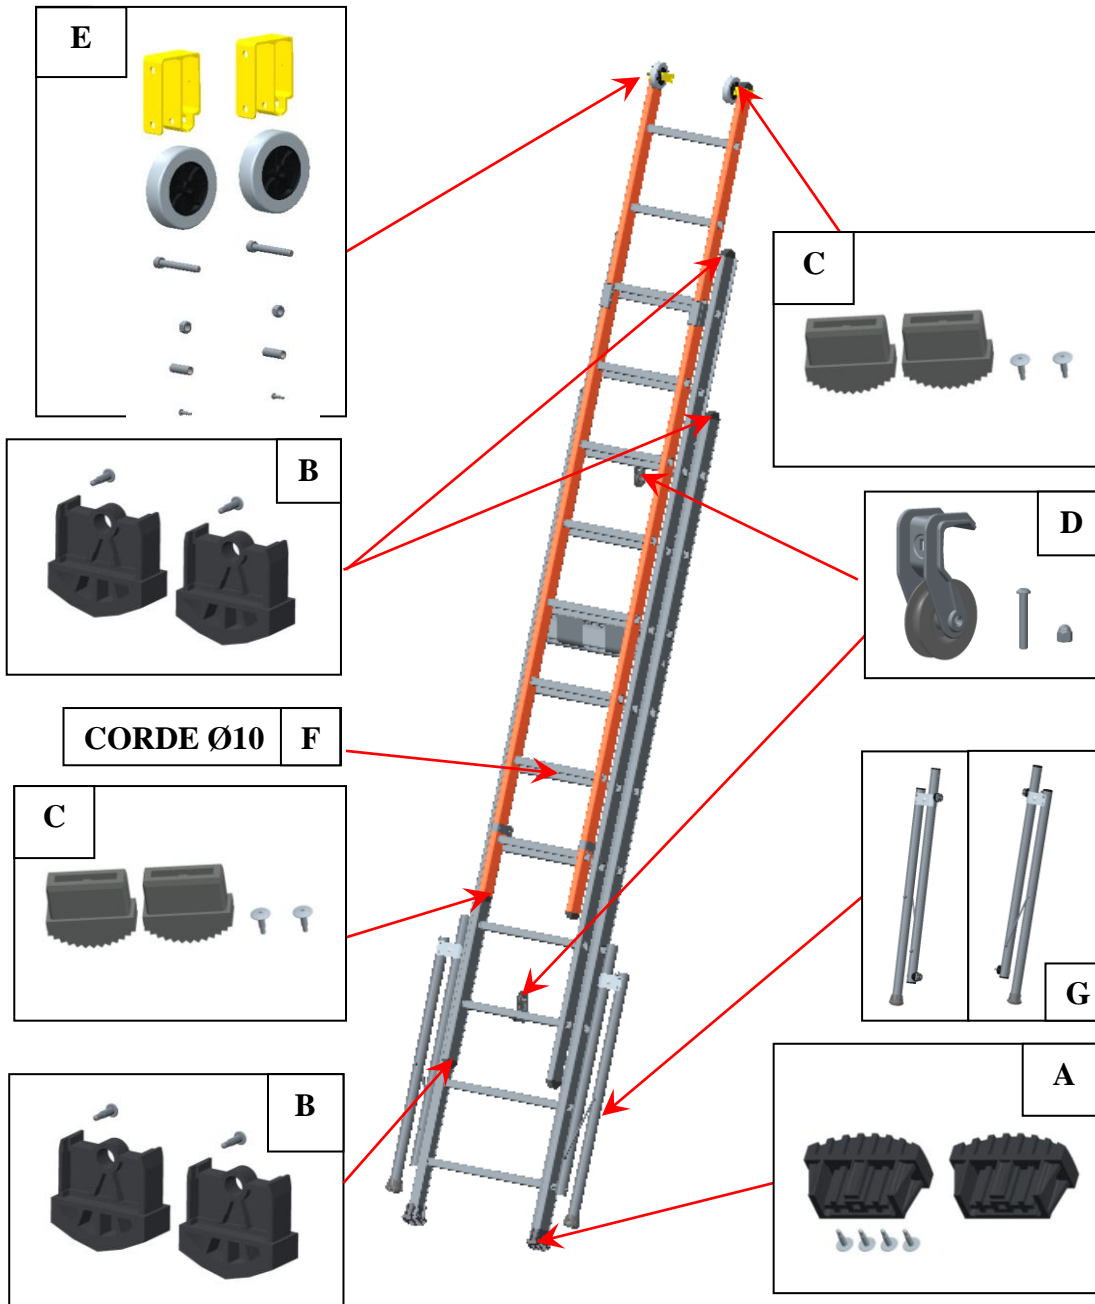

* Basculeur se change mais retour en usine obligatoire

Référence Produit	A	
	Référence	Désignation
04431 110	09007 007	Sabot
04431 113	09007 015	enveloppant
04431 115	09007 015	noir

Référence Produit	B		C	
	Référence	Désignation	Référence	Désignation
04431 110	09007 076	Sabot entrant noir	09007 012	Sabot entrant noir
04431 113	09007 090		09007 013	
04431 115	09007 090		09007 013	

Référence Produit	D		E	
	Référence	Désignation	Référence	Désignation
04431 110	09035 001	Chape de roue	09014 001	Kit roue Ø100
04431 113			09014 001	
04431 115			09014 001	

Référence Produit	F		G	
	Référence	Désignation	Référence	Désignation
04431 110	09016 010 ou 09016 015	10M Corde Ø10 Blanc/Noir 15M Corde Ø10 Blanc/Noir	09012 200	Kit AGRIP
04431 113				
04431 115				